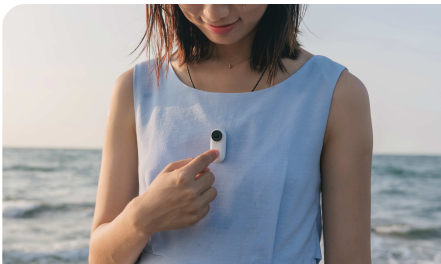

Tryb
slow motion

Automatyczna
edycja

Sterowanie
pilotem

Zawartość zestawu

Kamera Insta360 GO 2
(z osłoną obiektywu)

Ładujące etui

Kabel zasilający

Magnetyczny uchwyt

Klips montażowy

Adapter
statywowy

Instrukcja obsługi

Magia możliwości w miniaturowej formie

Insta360 GO 2

Insta360 GO 2 to nowa odsłona miniaturowej kamery renomowanego producenta. Jest to najmniejsza kamera sportowa oferująca ogrom możliwości. Urządzenie zostało wyposażone w matrycę 1/2.3" i pozwala nagrywać w rozdzielczości 1440p. Nowy model oferuje nowe funkcje fotograficzne oraz nagrywania wideo.

Urządzenie posiada 4-krotnie większą ilość pamięci wewnętrznej w stosunku do poprzednika. Łączność Bluetooth z urządzeniami mobilnymi odbywa się za pomocą protokołu BLE 5.0, co sprawia że połączenie ma większą stabilność oraz pozwala na większe możliwości. Dzięki ulepszonemu Etui ładującemu czas nagrywania został wydłużony do 150 minut (tryb Video), a jednocześnie czas ładowania baterii został skrócony do 65 minut.

Dzięki stabilizacji FlowState Twoje nagrania będą ultra-płynne w każdych warunkach. Mimo małych wymiarów kamery, poczujesz się jak profesjonalista. GO2 zapewnia 120fps podczas nagrań Slow Motion. Nawet najbardziej dynamiczne momenty zostaną zawsze uchwycone w przykuwającej oko formie. Wolisz gdy wszystko wokół dzieje się szybciej? Skorzystaj z funkcji TimeShift, aby utworzyć nagranie Hyperlapse z 6-krotnym przyspieszeniem. Dzięki HDR uchwycisz piękno otaczających Cię barw. Twoje wideo będzie żywe! Nie musisz również obawiać się wody. Urządzenie zapewnia wodoszczelność do 4m (IPX8).